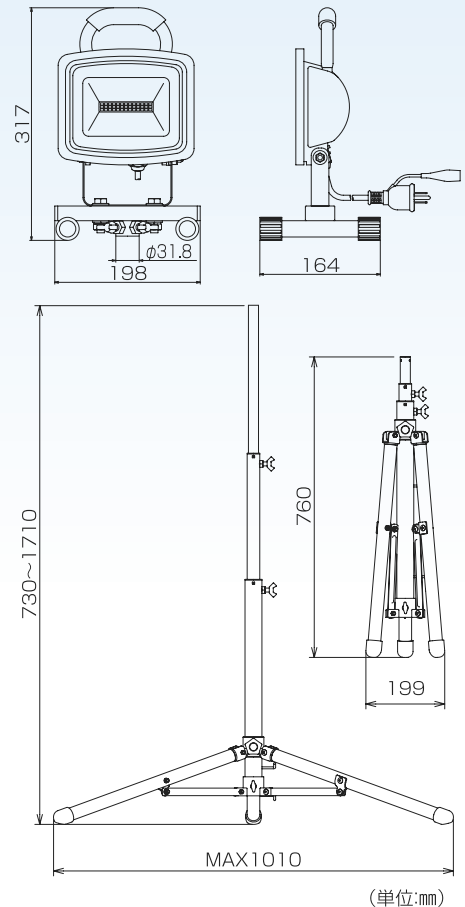

- 入力電源：100V(50/60Hz)
- 定格電流：0.5A
- 消費電力：30W
- 入力電圧範囲：90~110V
- 色温度：5000K
- 球寿命：50000時間
- 使用環境温度：-30℃ ~ 40℃
- 入力電線：3m(ポッキングプラグ)
- 質量：1.8kg(本体)+3.4kg(三脚)

ポッキングプラグ

アースピンが倒れるので、2芯のコンセントにも対応できます。

照射角 **140度**

(中心照度)

<5m>	60 Lx
<4m>	80 Lx
<3m>	140 Lx
<2m>	300 Lx
<1m>	1130 Lx

定格光束
2800
Lm

1m照度
1130
Lx

防雨型
スイッチ

上向き
首振り
可能

- 工事現場での補助灯に
- プロ作業やDIYに
- お庭での作業に

電線長

3m
(ポッキングプラグ)

※球寿命は光束が70%に低下するまでの時間です。表示は設計値であり、製品の寿命を保証するものではありません。
 ※LEDにはバラツキがあるため、同一型式製品でも発光色や明るさが異なる場合があります。
 ※照度は中心照度による当社実測値のため、使用環境下により異なります。