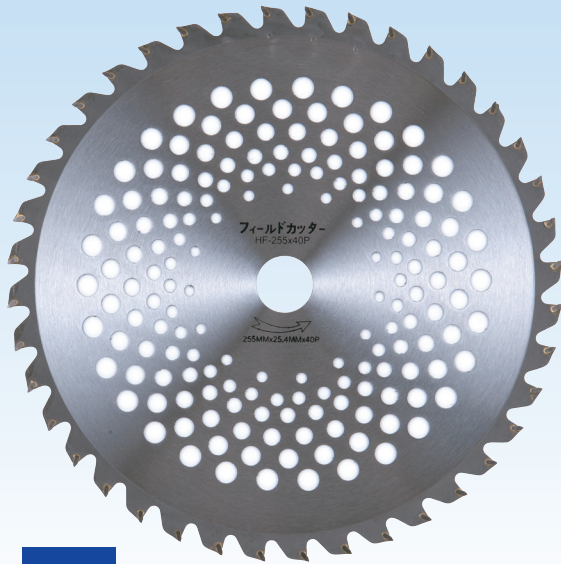

フィールドカッター

HF-230 II
HF-255 II

フィールドカッター ■賠償責任保険付

SPJR フィールドカッター

全面研磨で切れ味抜群

仕様

型式	サイズ	価格(円/枚)
HF-230 II	230φ×36P	1,500
HF-255 II	255φ×40P	1,500

- ★ チップ飛びに強い強力斜め埋め込み刃
- ★ 畦・土手等の草刈・下刈に最適
- ★ 穴明き軽量タイプで作業軽快!