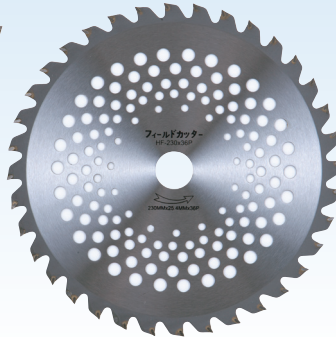

フィールドカッター

HF-230 II
HF-255 II

フィールドカッター ■賠償責任保険付

SPJR フィールドカッター

全面研磨で切れ味抜群

仕様

型式	サイズ	価格(円/枚)
HF-230 II	230φ×36P	1,500
HF-255 II	255φ×40P	1,500

- ★ チップ飛びに強い強力斜め埋め込み刃
- ★ 畦・土手等の草刈・下刈に最適
- ★ 穴明き軽量タイプで作業軽快!