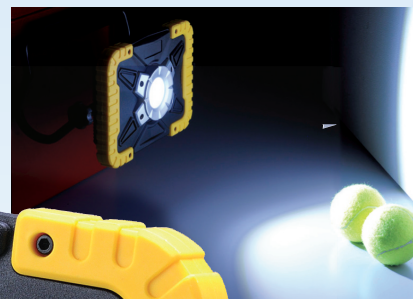

LEDハングオンライト

SPHO-20W

LEDハングオンライト ■賠償責任保険付

SPJR LEDハングオンライト

多機能・高照度LEDライト

# LED ハングオンライト

充電式20W

SPHO-20W

屋内・屋外兼用

単管や足場などに掛けて使用可能

1800  
ルーメン

強力マグネット付き

4段階 バッテリー残量表示付き

フック掛け

壁掛け(マグネット)

明るさ2段階

フラッシュ機能付き

仕様

【セット内容】

LED本体、フック式台座(マグネット付)、ACアダプター

型式	SPHO-20W
サイズ	W250×H160×D140mm
材質	ABS樹脂、スチール、PC 他
LED部	高照度COBチップ(LED)、アクリル
定格光束	1800lm
バッテリー	6600mAh リチウムイオン
入力電圧	AC100~240V
連続点灯時間	Hi(3時間) Low(6時間)
充電時間	5~6時間
防水規格	IP54
照射角度	約360度

多機能・高照度LEDライト