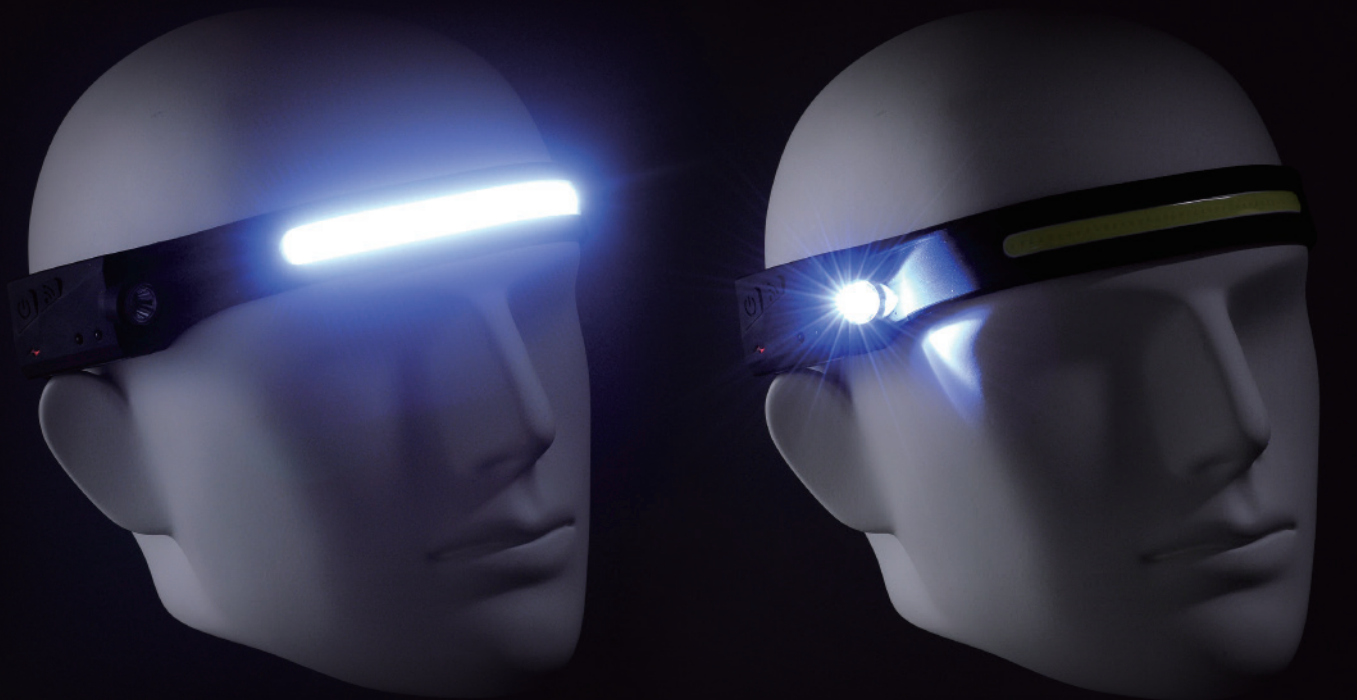

LEDセンサーヘッドライト

LED SENSOR
HEAD LIGHT

LSH-350L (SPJR)

テープ式COB採用・スリムなデザイン

手をかざすだけで
点灯、消灯が可能!!

広角に照射(120°)
高照度COB350ルーメン!

XPELEDビーム搭載 150ルーメン
2WAY切替仕様

使用時間

- COB強光: 350ルーメン/約3時間
- COB弱光: 150ルーメン/約5時間
- XPE強光: 150ルーメン/約4時間
- XPE弱光: 60ルーメン/約8時間
- 充電時間: 約4時間 充電中/赤色点灯 充電終了/緑色点灯
- 出力: 10W 防水: IPX4 重量: 230g
- 材質: ウレタンゴム、アクリル、樹脂

主な仕様

- COB: 強光/350ルーメン、弱光/150ルーメン
- XPE: 強光/150ルーメン、弱光/60ルーメン
- 使用バッテリー: リチウムイオン3.7V1200mAh
- IPX4: 防滴仕様 ●Type-C USBケーブル付属